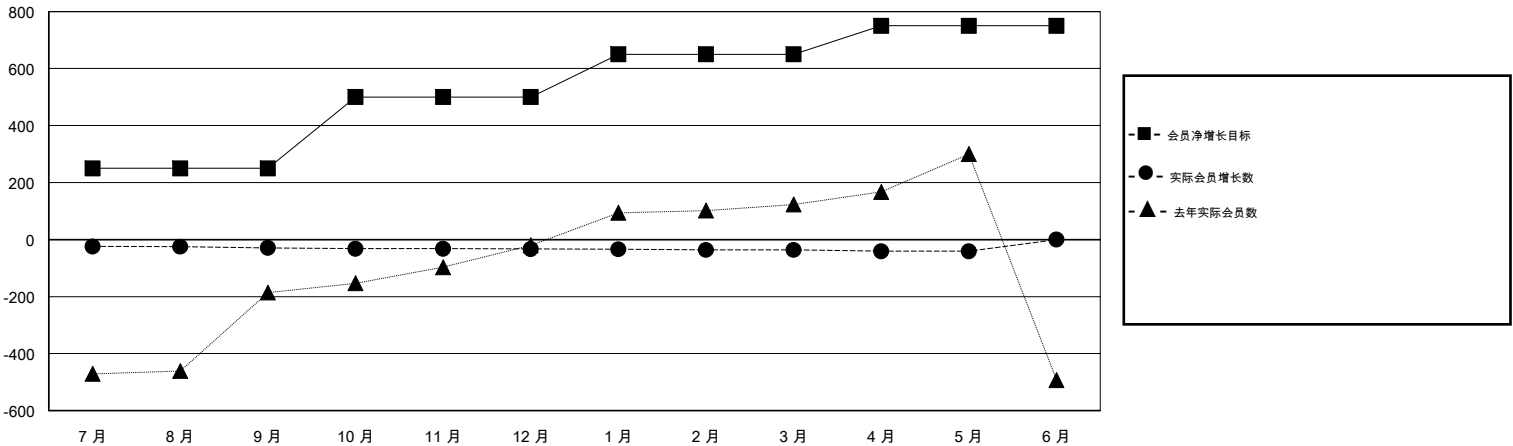

MONTHLY MEMBERSHIP PROGRESS REPORT

District 389

Results as of: 05/31/2019

GMT: ZIYU LIN

地点 CHINA

GMT宪章区

分会			
成果 2018-2019			
季	新分会目标	新会	会员流失的分会
7月/8月/9月	0	0	0
10月/11月/12月	0	0	0
1月/2月/3月	0	0	0
4月/5月/6月	0	0	0

位会员@每位须缴			
成果 2018-2019			
季	会员净增长目标	实际会员增长数	实际退会会员 (包括转会)
7月/8月/9月	250	49	51
10月/11月/12月	250	11	11
1月/2月/3月	150	2	3
4月/5月/6月	100	2	6

目标与实际新会累积

目标和实际会员累积

已取消的分会: 0	19 CLUBS OF 119 增添1位或以上的新会员	性别分布 男 2,023 (61.01%) 女 1,293 (38.99%) 年度女性会员百分比目标: 0%
放弃的会员 过世 3 分会已取消 0 其他 68 总计 71	点击这里取得累计会员数据	总计家庭单位会员数 97 支付减半会费的家庭会员 50